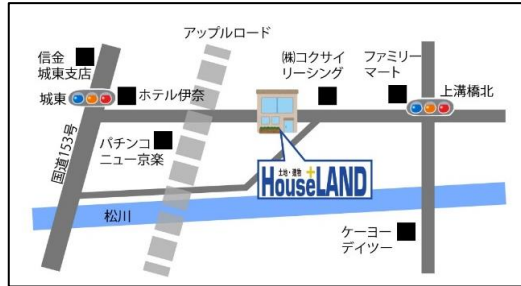

HouseLAND 住宅情報展示場

お知らせ

家・土地・不動産売買・無料査定

すべてのご相談はハウス+ランド飯田店へ!

●新型コロナウイルス拡大を防ぐためアルコール消毒を常備しております。
●出来る限りマスクをご着用の上、ご来店いただきますようお願い申し上げます。
●従業員もマスクを着用させていただきます。

- 1 高森牛牧 価格 390 万円
2 上郷飯沼 価格 430 万円
3 上殿岡 価格 670 万円
4 宮ノ上 価格 700 万円